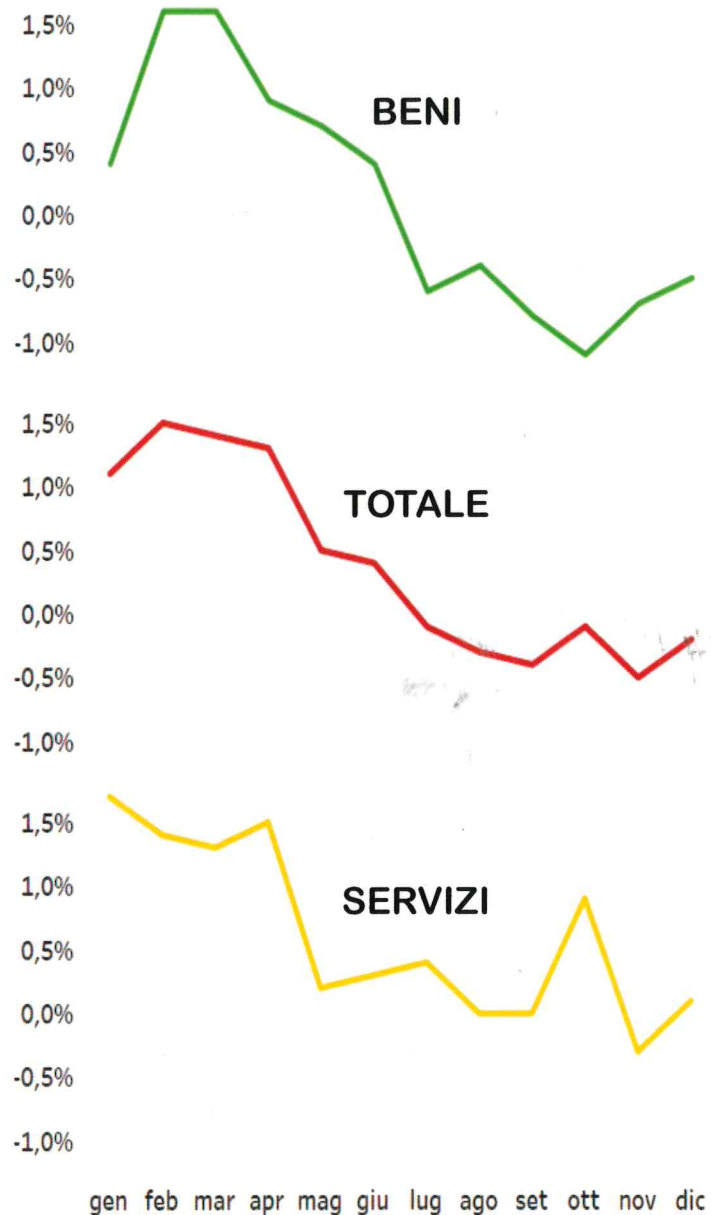

Grazie!

Comune di Bologna

Area Programmazione Controlli e Statistica
U.I. Ufficio Comunale di Statistica

Governo Metropolitan
di Bologna

Osservatorio prezzi del Comune di Bologna

Il comune di Bologna fa parte degli 80 comuni italiani che partecipano con il paniere completo alla «Rilevazione territoriale dei prezzi al consumo» inserita nel Piano Statistico Nazionale.

**Circa 6.000 prezzi rilevati
ogni mese su più di
500 prodotti in più di
500 punti vendita**

LE DIVISIONI DI SPESA nel 2019

L'INFLAZIONE nel 2019

LE TOP FIVE nel 2019