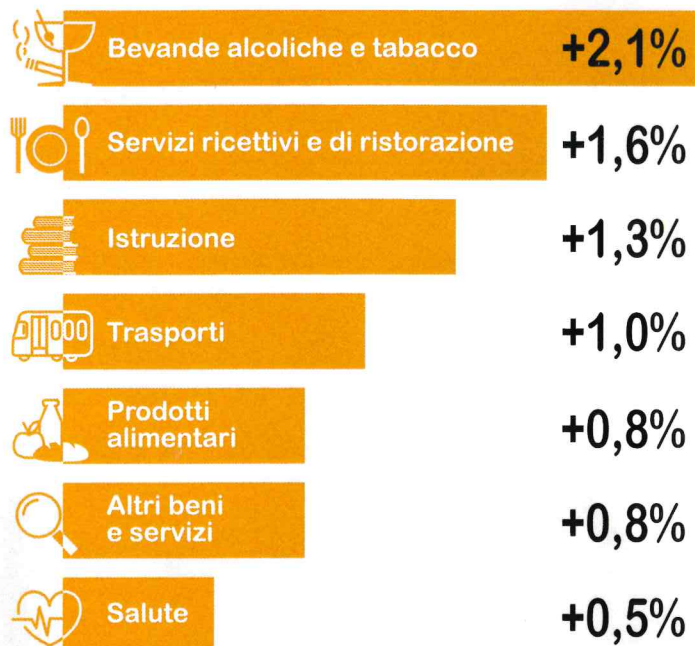

I nostri **rilevatori comunali** per l'effettuazione dell'indagine visitano ogni mese la sua azienda, inserita nel campione d'indagine, la cui **collaborazione** risulta fondamentale per il buon esito dell'attività da loro svolta.

Grazie!

Comune di Bologna

Area Programmazione Controlli e Statistica
U.I. Ufficio Comunale di Statistica

Governo Metropolitan
di Bologna

Osservatorio prezzi del Comune di Bologna

Il comune di Bologna fa parte degli 80 comuni italiani che partecipano con il paniere completo alla «Rilevazione territoriale dei prezzi al consumo» inserita nel Piano Statistico Nazionale.

**Circa 6.000 prezzi rilevati
ogni mese su più di
500 prodotti in più di
500 punti vendita**

LE DIVISIONI DI SPESA nel 2019

L'INFLAZIONE nel 2019

LE TOP FIVE nel 2019